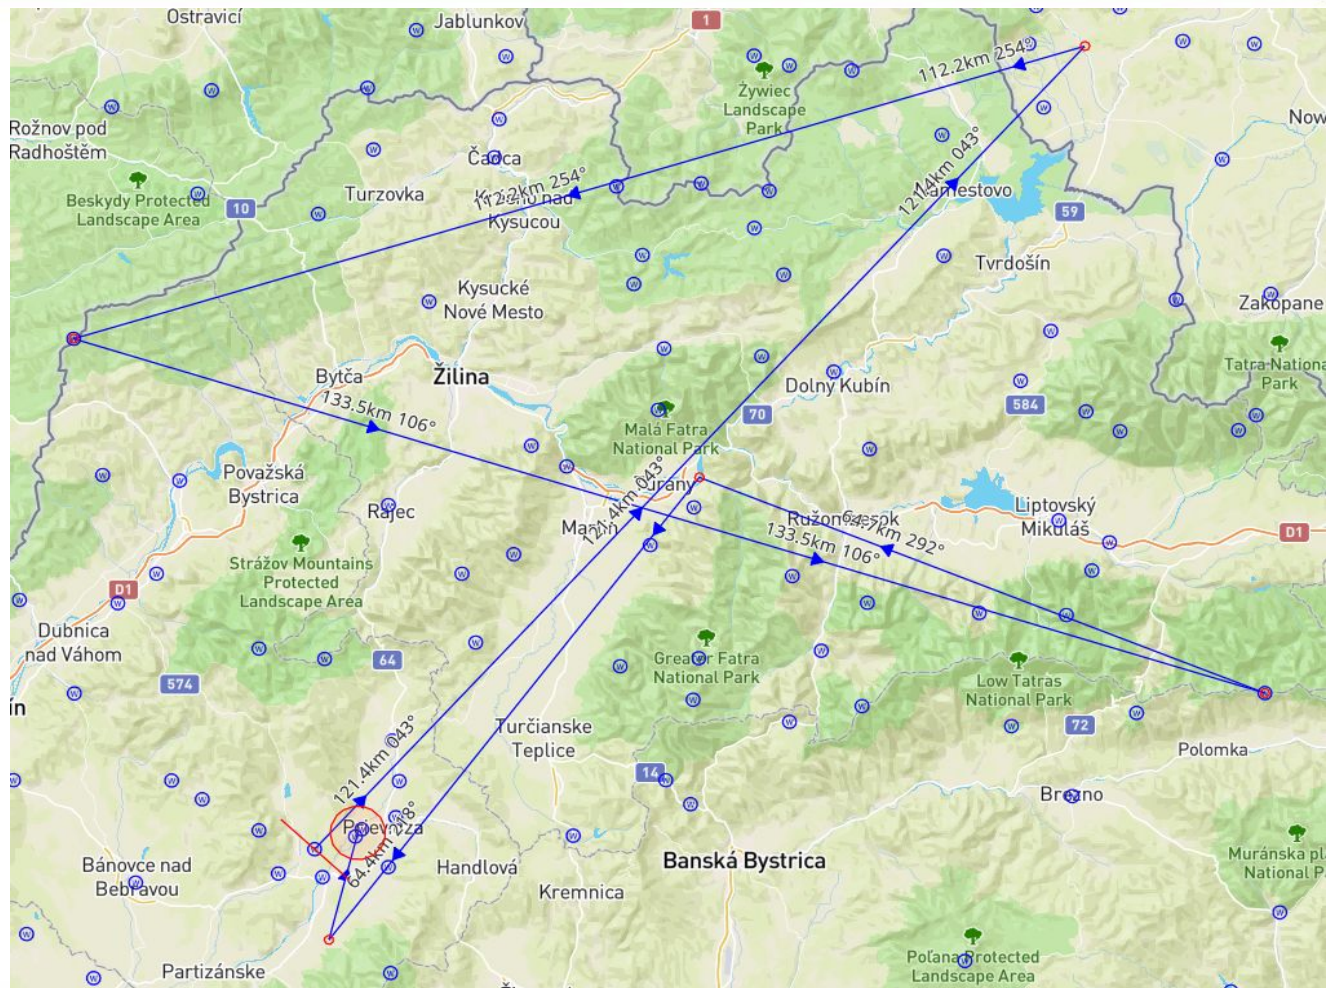

# Club class task

**Racing 500.88 km**

- 024 Bojnice
- 375 Zubryca Gorna
- 148 Lidecko
- 105 Jaraba
- 150 Liptovska Kokava
- 091 Hradiste
- 247 Prievidza

# 15 m class task

Racing 505.03 km

**051 Dolina**

376 Zubrzyca Gorna C

178 Makytká

**081 Helpa**

034 Bystricany

247 Prievidza