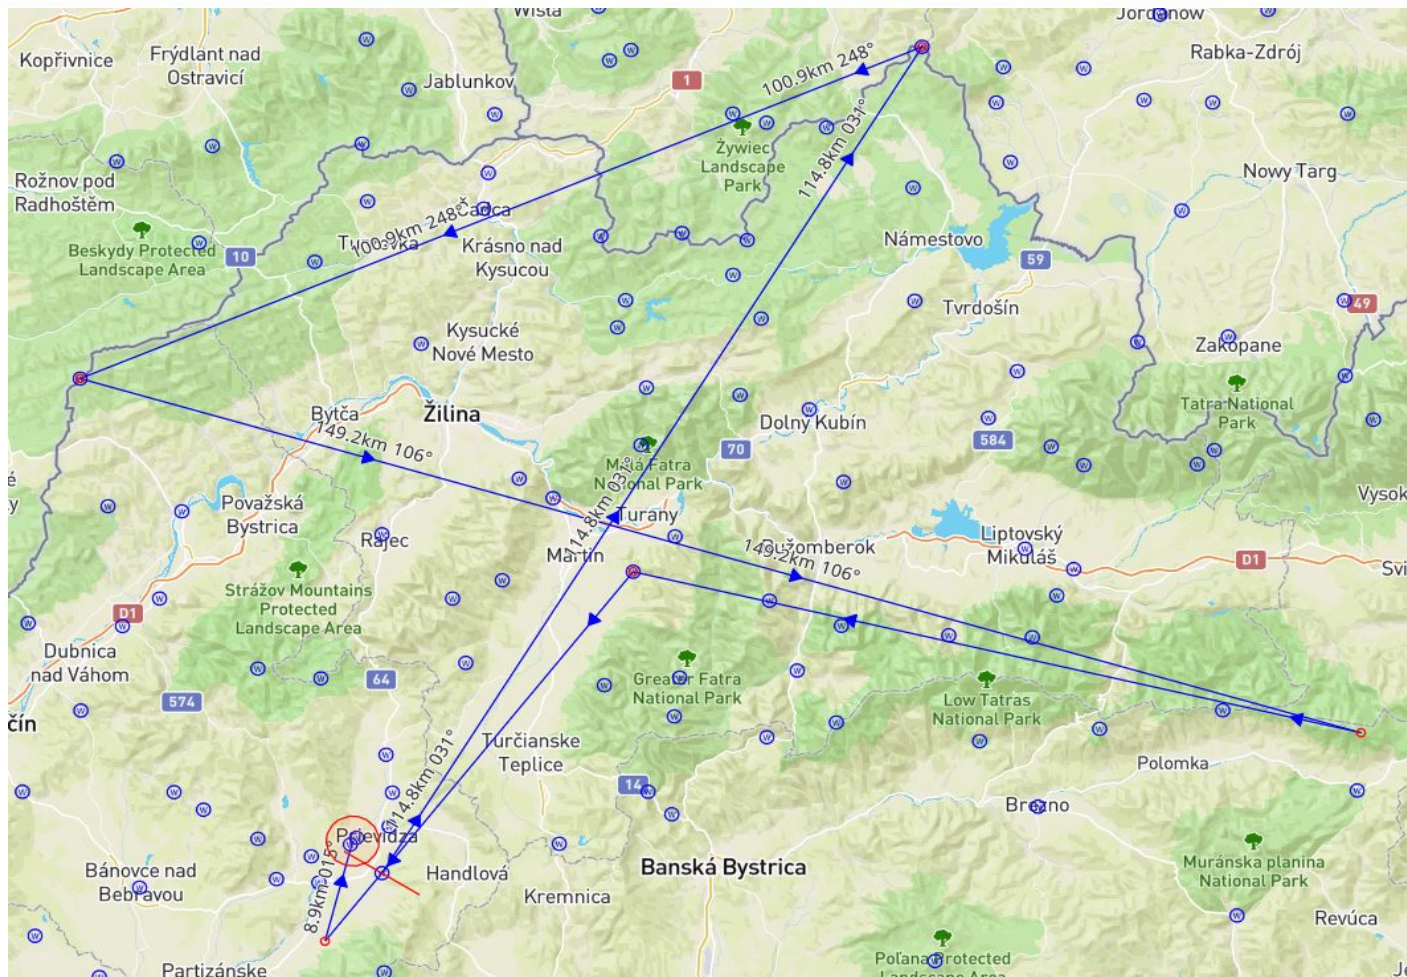

Combi class task

Racing 512.29 km

044 Cigel

361 Zawoja

178 Makytká

127 Kralova hola

282 Sklabina

034 Bystricany

247 Prievidza